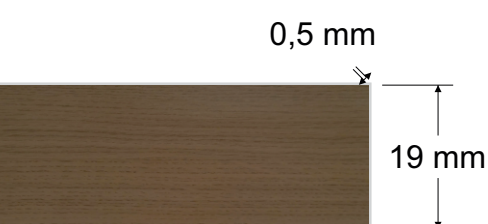

Madecanto Rígido
 Espesor de 2mm
 (encuéntrelo en 44, 33 y 19 mm)

Madecanto Semirrígido
 Espesor de 1mm
 (encuéntrelo en 44, 33 y 19 mm)

Madecanto Flexible
 Espesor de 0.5mm
 (encuéntrelo en 44, 33 y 19 mm)

Contamos con gran variedad de cantos para nuestras melaminas, recuerde consultar el madecanto ideal para la lámina que desea adquirir.

MadeOfi, Su gran aliado

Tableros Laminados
 Melamínicos y Finish Foil
 Formato: 1.83 x 2.44 m