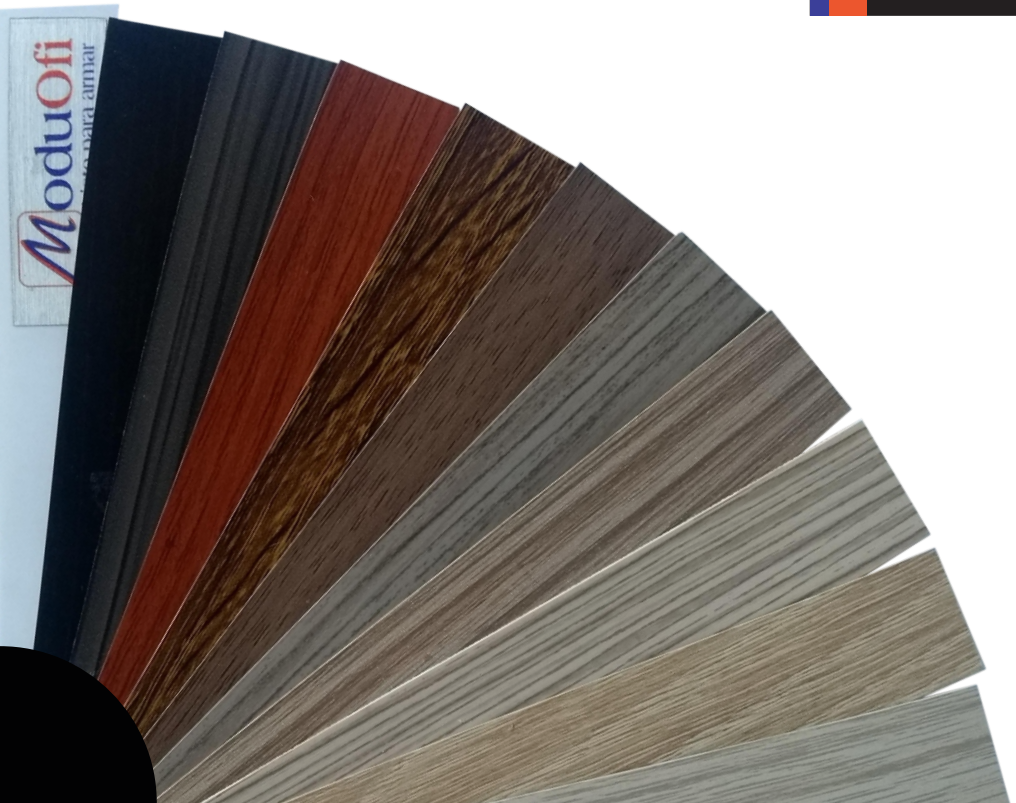

Madecanto Rígido
Espesor de 2mm
(encuéntrelo en 44, 33 y 19 mm)

Madecanto Semirrígido
Espesor de 1mm
(encuéntrelo en 44, 33 y 19 mm)

Madecanto Flexible
Espesor de 0.5mm
(encuéntrelo en 44, 33 y 19 mm)

Contamos con gran variedad de cantos para nuestras melaminas, recuerde consultar el madecanto ideal para la lámina que desea adquirir.

MadeOfi, Su gran aliado

Tableros Laminados
Melamínicos y Finish Foil
Formato: 1.83 x 2.44 m

Calibre mm	Melamina	Finish Foil	Estándar	RH
3.0	✓		✓	✓
3.0		✓	✓	
15	✓		✓	✓
18	✓		✓	✓
36	✓		✓	✓

Contamos con tableros MDP y MDF en los siguientes sustratos:

Resistente a las manchas

No se decolora

Resistente a la humedad

Resistente a los rayones

Madera de bosques cultivados

Resistente al calor

Industrias Dofi

Una empresa para usted

MadeOfi
Madera que perdura

www.moduofi.com

Industrias DOFI S.A.S.
Km 4 Zona industrial El Caimo,
Armenia, Quindío, Colombia